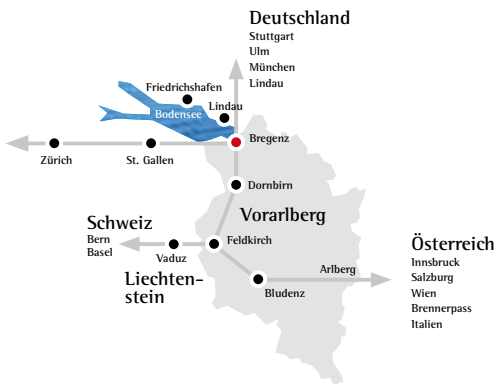

A-6900 Bregenz, Vorarlberg, Austria, Kornmarktstraße 16
Telefon +43 (0)5574 42356, Fax +43 (0)5574 42356-6
E-Mail: office@hotel-messmer, www.hotel-messmer.at

HOTEL
M E S S M E R
AM KORNMARKT-BREGENZ